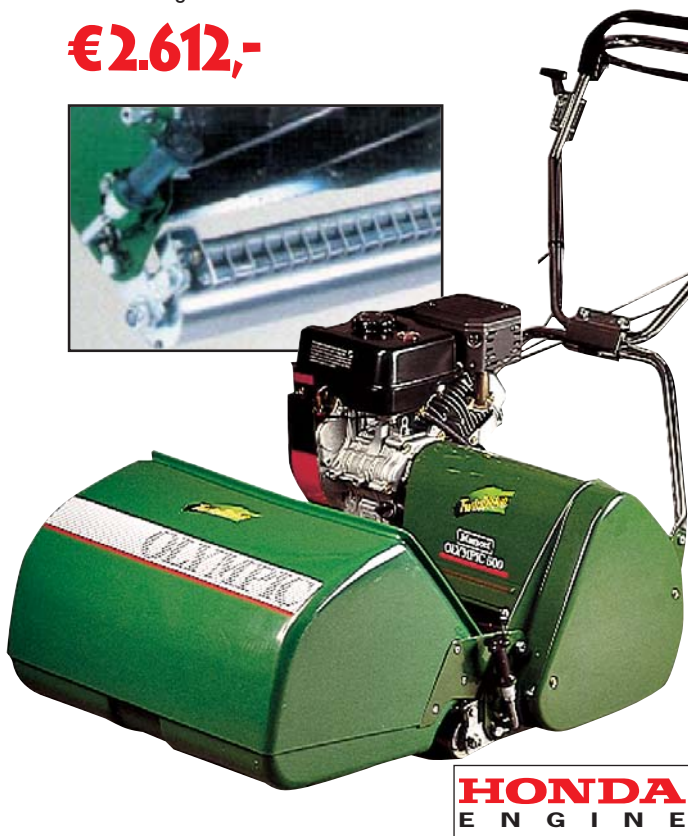

LAWNMASTER 500 GOLF

Deze machine vindt zijn weg bij de golf-liefhebbers. Deze greenmaaier biedt een perfect maaibeeld. De frontrrol is links en rechts instelbaar waardoor de machine tot op de millimeter nauwkeurig vlak afgesteld kan worden.

- Motor 4 pk Honda OHV GX
- Wals tweedelig/ staal
- Frontrrol een gelagerde stalen rol
- Snijcilinder 10-messen
- Werkbreedte 50 cm.
- Opvangbak hoogwaardig kunststof
- Maaihoogte van 3 mm. tot 26 mm. instelbaar

€2.612,-

HONDA
ENGINE

LAWNMASTER 660

Een uitermate geschikte machine voor de zeer grote gazons, waarbij het banen effect met nadruk tot uiting komt.

- Motor 4,0 pk B&S vanguard of 4 pk Honda GX 120 of 5,5 pk Honda GCX 160
- Wals driedelig, naar keuze staal of rubber bekleed
- Frontrrol een gelagerde stalen rol
- Snijcilinder 6-messen
- Werkbreedte 66 cm.
- Opvangbak aluminium
- Maaihoogte van 7 mm. tot 30 mm. instelbaar