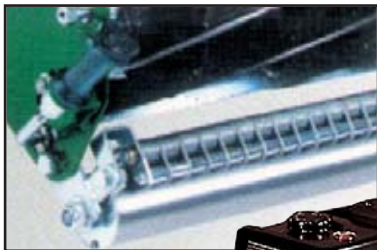

LAWNMASTER 500 GOLF

Deze machine vindt zijn weg bij de golf-liefhebbers. Deze greenmaaier biedt een perfect maaibeeld. De frontrrol is links en rechts instelbaar waardoor de machine tot op de millimeter nauwkeurig vlak afgesteld kan worden.

- Motor 4 pk Honda OHV GX
- Wals tweedelig/ staal
- Frontrrol een gelagerde stalen rol
- Snijcilinder 10-messen
- Werkbreedte 50 cm.
- Opvangbak hoogwaardig kunststof
- Maaihoogte van 3 mm. tot 26 mm. instelbaar

€2.612,-

HONDA
ENGINE

LAWNMASTER 660

Een uitermate geschikte machine voor de zeer grote gazons, waarbij het banen effect met nadruk tot uiting komt.

- Motor 4,0 pk B&S vanguard of 4 pk Honda GX 120 of 5,5 pk Honda GCX 160
- Wals driedelig, naar keuze staal of rubber bekleed
- Frontrrol een gelagerde stalen rol
- Snijcilinder 6-messen
- Werkbreedte 66 cm.
- Opvangbak aluminium
- Maaihoogte van 7 mm. tot 30 mm. instelbaar