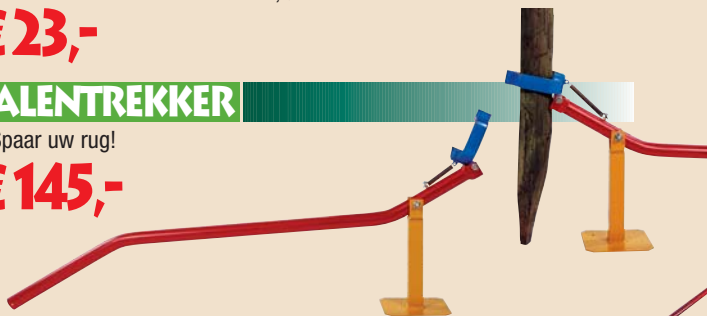

**€89,50**

**EARTHWAY**

**ZWERFVUILGRIJPER**

- lengte 107 cm.

**€33,-**

**AFVALZAKRING**

- aluminium houder voor afvalzak, ø 40 cm.

**€23,-**

**PALENTREKKER**

- Spaar uw rug!

**€145,-**

**EARTHWAY PUTSCHEPPEN**

Het meest eenvoudige en robuuste gereedschap voor het schoonmaken van putten:

MODEL	E315	E215	E415	E420	E115	E920
MAAT	13 cm.	20 cm.	15 cm.	15 cm.	20 cm.	
VORM	rond	rond	vierkant	vierkant	vierkant	drietand
LENGTE	1,5 mtr	1,5 mtr	1,5 mtr	2,0 mtr	1,5 mtr	2,0 mtr
PRIJS	<b>108,-</b>	<b>125,-</b>	<b>115,-</b>	<b>130,-</b>	<b>145,-</b>	<b>237,-</b>