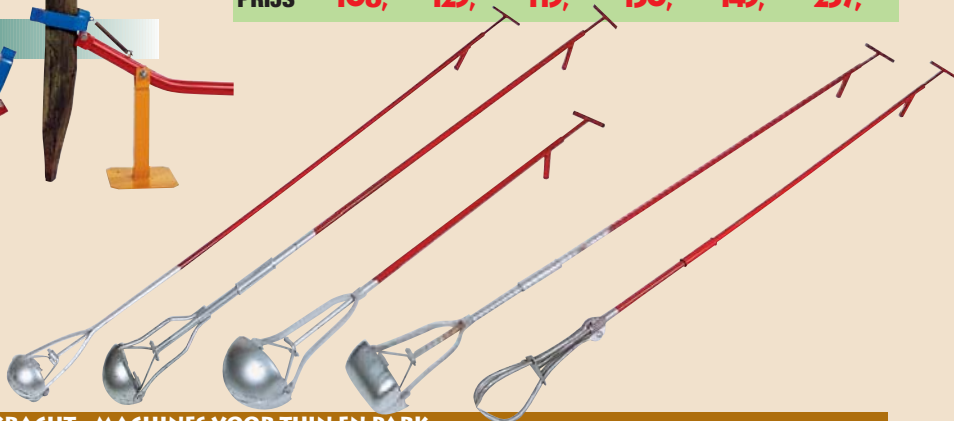

**€89,50**

**EARTHWAY**

**ZWERFVUILGRIJPER**

- lengte 107 cm.

**€33,-**

**AFVALZAKRING**

- aluminium houder voor afvalzak, ø 40 cm.

**€23,-**

**PALENTREKKER**

- Spaar uw rug!

**€145,-**

**EARTHWAY PUTSCHEPPEN**

Het meest eenvoudige en robuuste gereedschap voor het schoonmaken van putten:

MODEL	E315	E215	E415	E420	E115	E920
MAAT	13 cm.	20 cm.	15 cm.	15 cm.	20 cm.	
VORM	rond	rond	vierkant	vierkant	vierkant	drietand
LENGTE	1,5 mtr	1,5 mtr	1,5 mtr	2,0 mtr	1,5 mtr	2,0 mtr
PRIJS	<b>108,-</b>	<b>125,-</b>	<b>115,-</b>	<b>130,-</b>	<b>145,-</b>	<b>237,-</b>