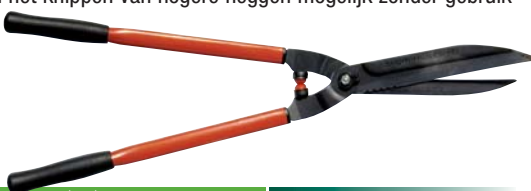

- geen scherpe randen aan het product
- minimaliseren van huidbeschadigingen
- het risico van contactblessures vermijden
- anti-slip handgrepen

TAKKENSCHAAR P16-60

Uiterst geschikt voor dagelijks gebruik. Met dubbele radius voor een krachtige beginsnede en een schoon en glad eindresultaat. Comfortabel in gebruik vanwege de zachte rubberen buffers tussen de grepen. Robuust gesmeed contrames.

€97,-

HEGGENSCHAAR P51

Professionele kwaliteit heggeschaar. De gekartelde snijkant voorkomt het wegglijden van takken, biedt de mogelijkheid takken tot 15 mm moeiteeloos te knippen. Perfecte snoei- en knipeigenschappen. Gestante geheel geharde messen.

€65,-

HEGGENSCHAAR P51H

Idem als P51, echter met 36 cm lange grepen die zorgen voor extra reikwijdte en maken het knippen van hogere heggen mogelijk zonder gebruik van een ladder.

€68,-

HEGGENSCHAAR P59-25

€32,-

SNOEISET SPECIAL

- verlengstok AP-3M lengte 2,0-3,8 mtr.
 - rupsenschaar P34-37
 - snoeizaag 4400-11
- set à **€144,-**

SNOEIZAAG 396JT

Snoeizaag voor droog en hard hout. Rechthoekig zaagblad, geslepen vertanding. Comfortabele, sterke greep.