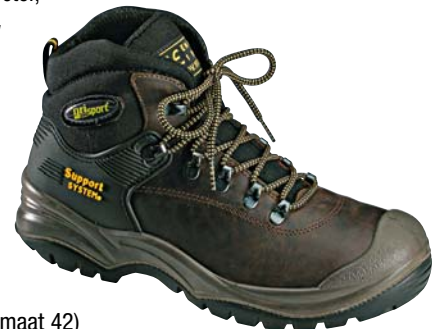

703 VAR 117 ZWART

- geschikt voor: constructie, metaal, agrarische sector, transport en de bouw
- type hoog model
- veiligheidsklasse S3
- kleur var 117 zwart
- bovendeel leer
- voering Cambrelle®
- zool pu/nitril
- maten 39 t/m 47
- gewicht 2090 gr. (bij maat 42)

ook in bruin verkrijgbaar

Bijzonderheden: Support system hielversteving, zool bestand tegen 300 graden contact warmte, uitneembare inlegzool.

€78,50

PUROFORT LAARS

- C762943
- geschikt voor: agrarische sector en de bouw
- type werklaars kniehoogte
- veiligheidsklasse S5
- gewicht 2512 gr. (bij maat 42)
- maten 36 t/m 50

€71,50

THERMOPLUS LAARS

- C661843
- geschikt voor: agrarische sector en transport
- type werklaars kniehoogte
- veiligheidsklasse S4
- gewicht 3250 gr. (bij maat 42)
- maten 39 t/m 46

€99,50,-