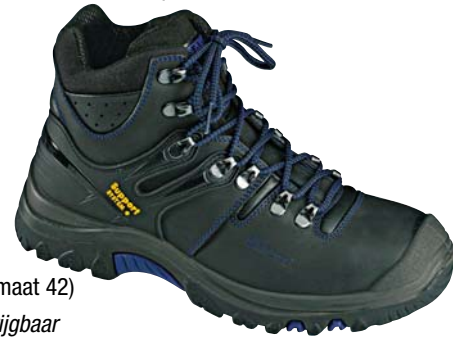

701L VAR 116 ZWART

- geschikt voor: constructie, metaal, agrarische sector, transport en de bouw
- type laag model
- veiligheidsklasse S3
- kleur var 116 zwart
- bovendeel leer
- voering Cambrelle®
- zool pu/nitril
- maten 39 t/m 47
- gewicht 2000 gr. (bij maat 42)

ook in bruin verkrijgbaar

Bijzonderheden: Support system hielversteving, zool bestand tegen 300 graden contact warmte, uitneembare inlegzool.

€74,95

70249LDV 2 BRUIN

- geschikt voor: constructie, metaal, agrarische sector en de bouw
- type laars
- veiligheidsklasse S3
- kleur dv 2 bruin
- bovendeel leer
- voering SympaTex®
- zool pu/nitril
- maten 39 t/m 47
- gewicht 2130 gr. (bij maat 42)

Bijzonderheden: waterdichte sympatex voering

€134,95

STROVELS 304 ZWART

- geschikt voor: agrarische sector
- type dichte hiel
- kleur zwart
- bovendeel leer
- voering leer
- zool pu
- maten 35 t/m 48

ook met open hiel verkrijgbaar

€38,50

71001L VAR 10 ZWART

- geschikt voor: constructie, metaal, transport en de bouw
- type hoog model
- veiligheidsklasse S3
- kleur var 10 zwart
- bovendeel leer
- voering Cambrelle®
- zool pu/tpu
- maten 39 t/m 48
- gewicht 1980 gr. (bij maat 42)