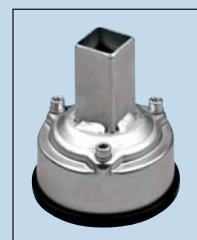

BERG CYCLO

- art.nr.: 06.13.50
- leeftijdscategorie: vanaf 5 jaar
- gesloten kettingkast
- schommelras
- kart stuur
- kleine skelter

€259,-

BERG BASIC

- art.nr.: 03.15.00
- leeftijdscategorie: vanaf 5 jaar
- gesloten kettingkast
- vastzetrem
- houten spatborden
- kart stuur
- nieuwe kunststof kuipstoel
- vaste vooras
- kogellagers in de wielen

€289,-

BERG EXTRA

- art.nr.: 03.30.00
- leeftijdscategorie: vanaf 5 jaar
- gesloten kettingkast
- schommelras
- **nieuwe** kuipstoel
- rubberen stuur
- kunststof spatborden
- kogellagers in de wielen
- vastzetrem

€349,-

Meer houvast door het rubberen stuur.

Door de enkele kogelbesturing kun je gemakkelijk en licht sturen.

Extra mogelijkheden:

DUOSTOEL

De duostoel is gemakkelijk op iedere Berg skelter te plaatsen.

- Duostoel rood art.nr.: 15.00.32
- Duostoel zwart art.nr.: 15.00.30

€55,-

VRIJLOOP-AUTOMAAT

Skelters voorzien van de letters AF zijn standaard uitgerust met de vrijloopautomaat. Deze zorgt ervoor dat de trappers niet blijven ronddraaien als je je voeten even stilhoudt. Met de vrijloop automaat kun je ook achteruit rijden.

- art.nr.: 15.09.03

€59,-