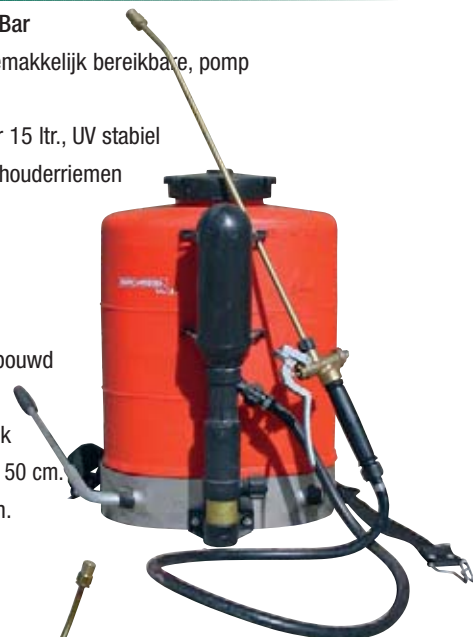

## FLOX

Netto inhoud: 10 ltr., druk 6 Bar

- uitwendige, en daardoor gemakkelijk bereikbare, pomp
- capaciteit 6 Bar
- slagvast kunststof reservoir 10 ltr., UV stabiel
- comfortabele, instelbare schouderriemen
- grote vulopening met filter
- afneembare pomphendel voor veilig werken
- stevig roestvrijstalen frame
- messing revolver met ingebouwd fijnfilter en bevestigingssysteem voor langer gebruik
- gebogen messing sproeilans 50 cm.
- messing sproeidop 0,15 cm.

## IRIS

Netto inhoud: 15 ltr., druk 6 Bar

- uitwendige, en daardoor gemakkelijk bereikbare, pomp
- capaciteit 6 Bar
- slagvast kunststof reservoir 15 ltr., UV stabiel
- comfortabele, instelbare schouderriemen
- grote vulopening met filter
- afneembare pomphendel voor veilig werken
- stevig roestvrijstalen frame
- messing revolver met ingebouwd fijnfilter en bevestigingssysteem voor langer gebruik
- gebogen messing sproeilans 50 cm.
- messing sproeidop 0,15 cm.

## SENIOR

Netto inhoud: 20 ltr., druk 6 Bar

- uitwendige, en daardoor gemakkelijk bereikbare, pomp
- capaciteit 6 Bar
- slagvast kunststof reservoir 20 ltr., UV stabiel
- comfortabele, instelbare schouderriemen
- grote vulopening met filter
- afneembare pomphendel voor veilig werken
- stevig roestvrijstalen frame
- messing revolver met ingebouwd fijnfilter en bevestigingssysteem voor langer gebruik
- gebogen messing sproeilans 50 cm.
- messing sproeidop 0,15 cm.